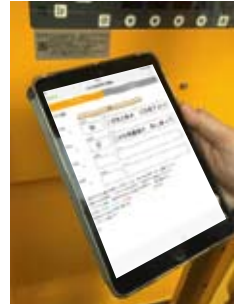

◎LEDはオレンジとフルカラーが選べます

フルカラー、オレンジとも
バッテリーの持続時間は
同じです。

2500mm
(上昇時)

1720mm
(収納時)

◎回転灯SFL170用
取付金具標準装備

*SFL170はオプションです

◎ウィンチを左側に配置

路肩側から安全に昇降
作業ができます。

◎スマホ・タブレットで 文字入力が可能。

フルカラータイプは任意の
文字の色指定もできます。

Wi-Fi

転倒防止用底板付き
(t4.5 × 370mm)

* 画像はイメージです

項目	LEDGソーラーVⅢ・UDトイレカータイプ
表示面サイズ	横960(mm)×縦320(mm)
外形寸法 (上昇時)	横1270(mm)×高さ2500 (mm)×奥行350(mm)
外形寸法 (下降時)	横1270(mm)×高さ1720 (mm)×奥行350(mm)
バッテリー駆動時間	満充電より連続使用約9日間(但し、使用環境や表示内容により異なります)
表示内容	99文言入力済み。内14文言書換え可能(内8文言は3文字までの点滅、6文言は64文字までのスクロール) 1~4文言を指定しループ再生。AまたはBボタンに各1ループを割り当て登録(記憶)可能。